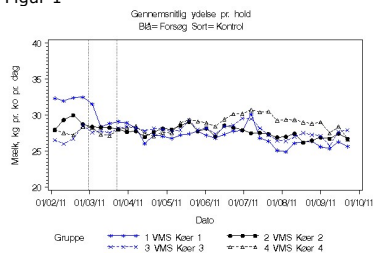

Hjem > Innovationsloven > 2011 > Udvikl. af bæredygtig kvægproduktion > **Resultater - Lauenborg**

Resultater - Lauenborg

Nedenfor ses resultaterne for besætning Lauenborg. Klik på graferne nedenfor og få dem vist i stor størrelse. Graferne er sidst opdateret den 28/10 2011.

Innovationsloven

Figur 1

Figur 2

Figur 3

Figur 4

Figur 5