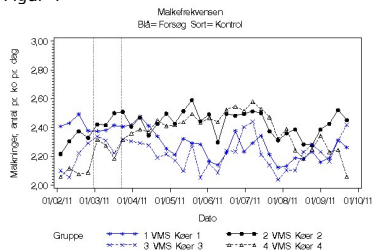

Hjem > Innovationsloven > 2011 > Udvikl. af bæredygtig kvægproduktion > **Resultater - Lauenborg**

Resultater - Lauenborg

Nedenfor ses resultaterne for besætning Lauenborg. Klik på graferne nedenfor og få dem vist i stor størrelse. Graferne er sidst opdateret den 28/10 2011.

Innovationsloven

Figur 1

Figur 2

Figur 3

Figur 4

Figur 5