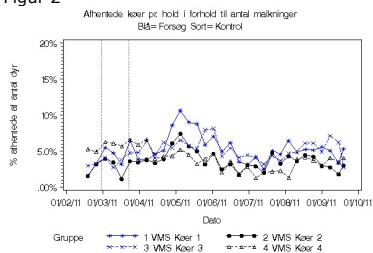

Hjem > Innovationsloven > 2011 > Udvikl. af bæredygtig kvægproduktion > **Resultater - Lauenborg**

Resultater - Lauenborg

Nedenfor ses resultaterne for besætning Lauenborg. Klik på graferne nedenfor og få dem vist i stor størrelse. Graferne er sidst opdateret den 28/10 2011.

Innovationsloven

Figur 2