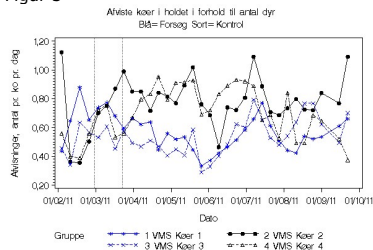

Hjem > Innovationsloven > 2011 > Udvikl. af bæredygtig kvægproduktion > **Resultater - Lauenborg**

Resultater - Lauenborg

Nedenfor ses resultaterne for besætning Lauenborg. Klik på graferne nedenfor og få dem vist i stor størrelse. Graferne er sidst opdateret den 28/10 2011.

Innovationsloven

Figur 1

Figur 2

Figur 3

Figur 4

Figur 5